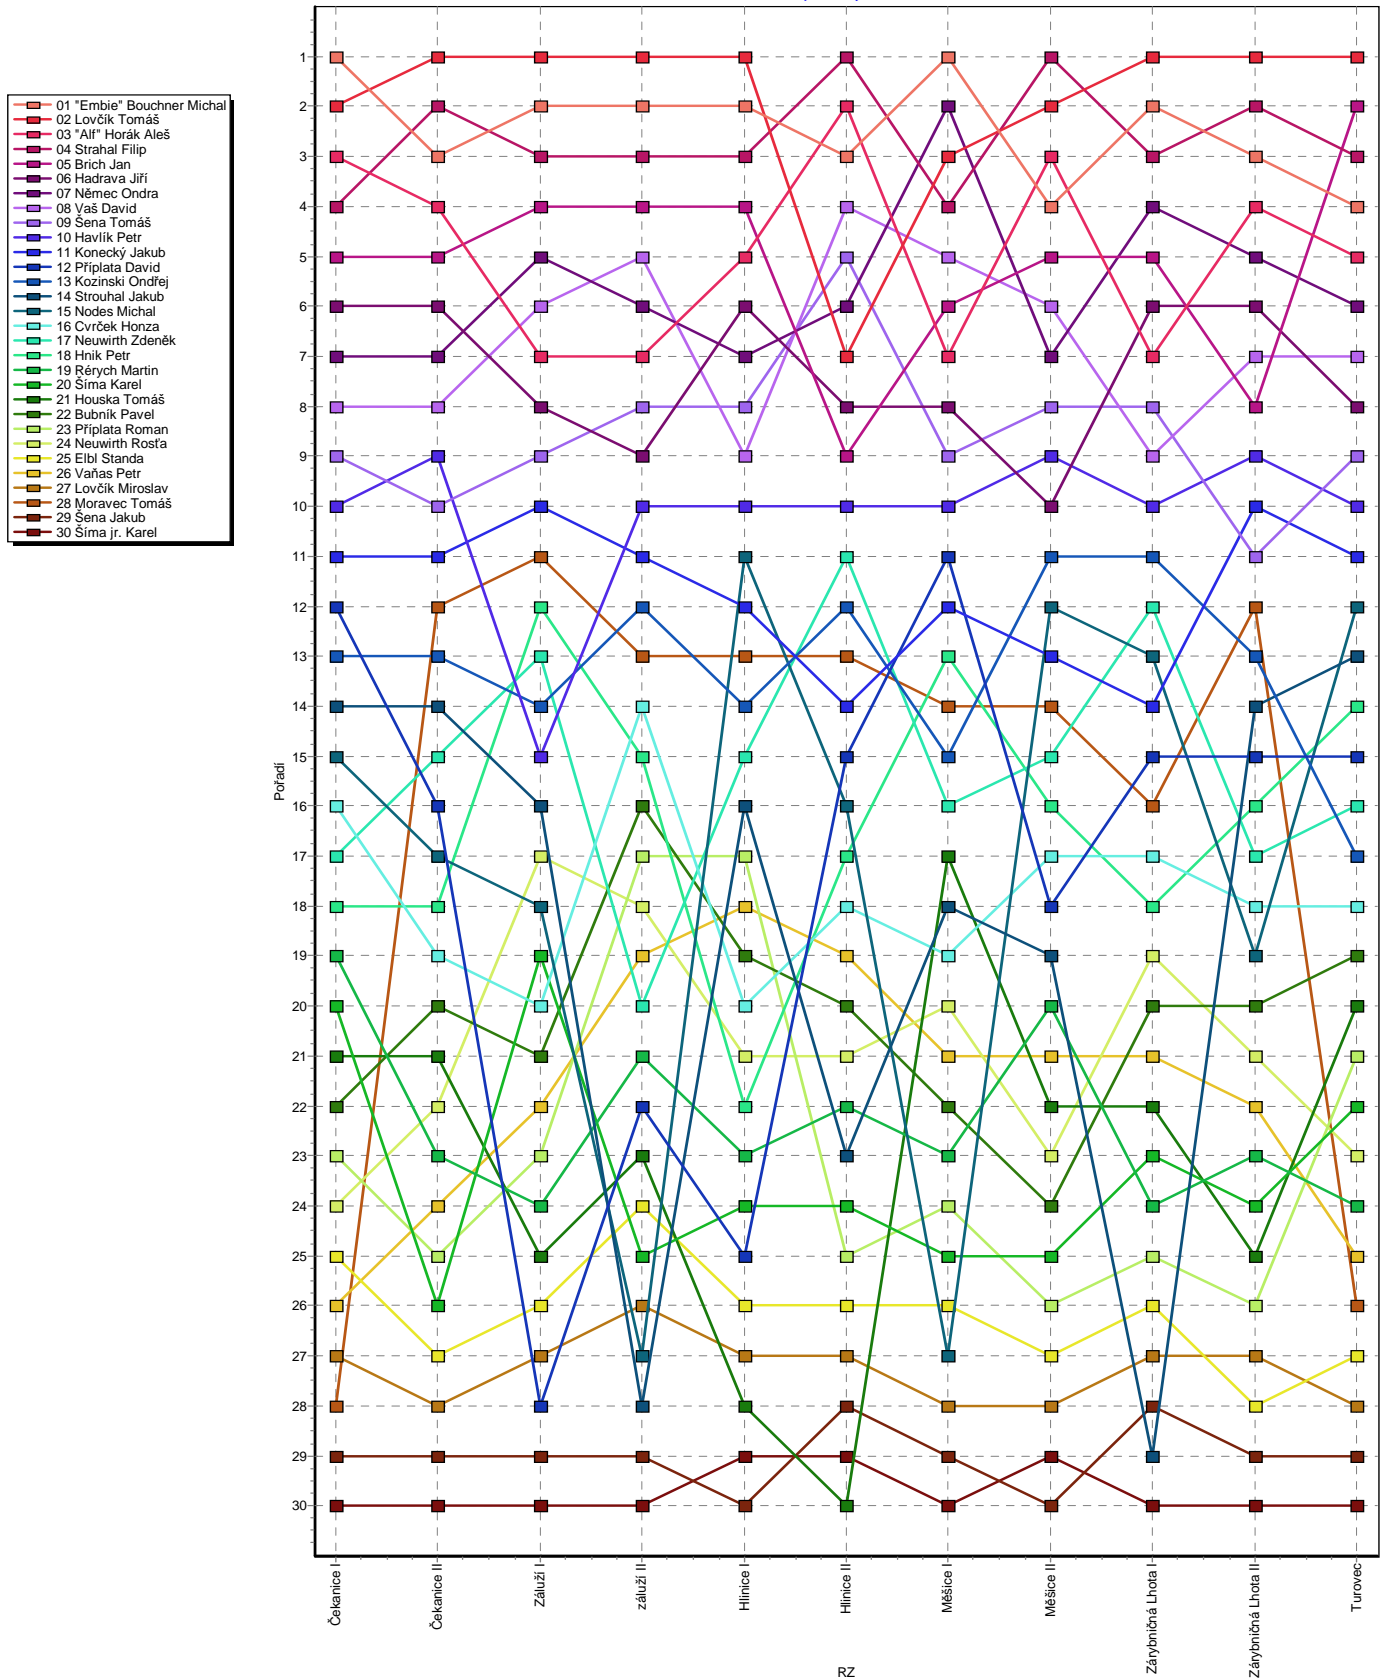

Celkové pořadí závodu

II. RC rally Tábor 2010

Délka 0,0m

Pořadí v jednotlivých RZ