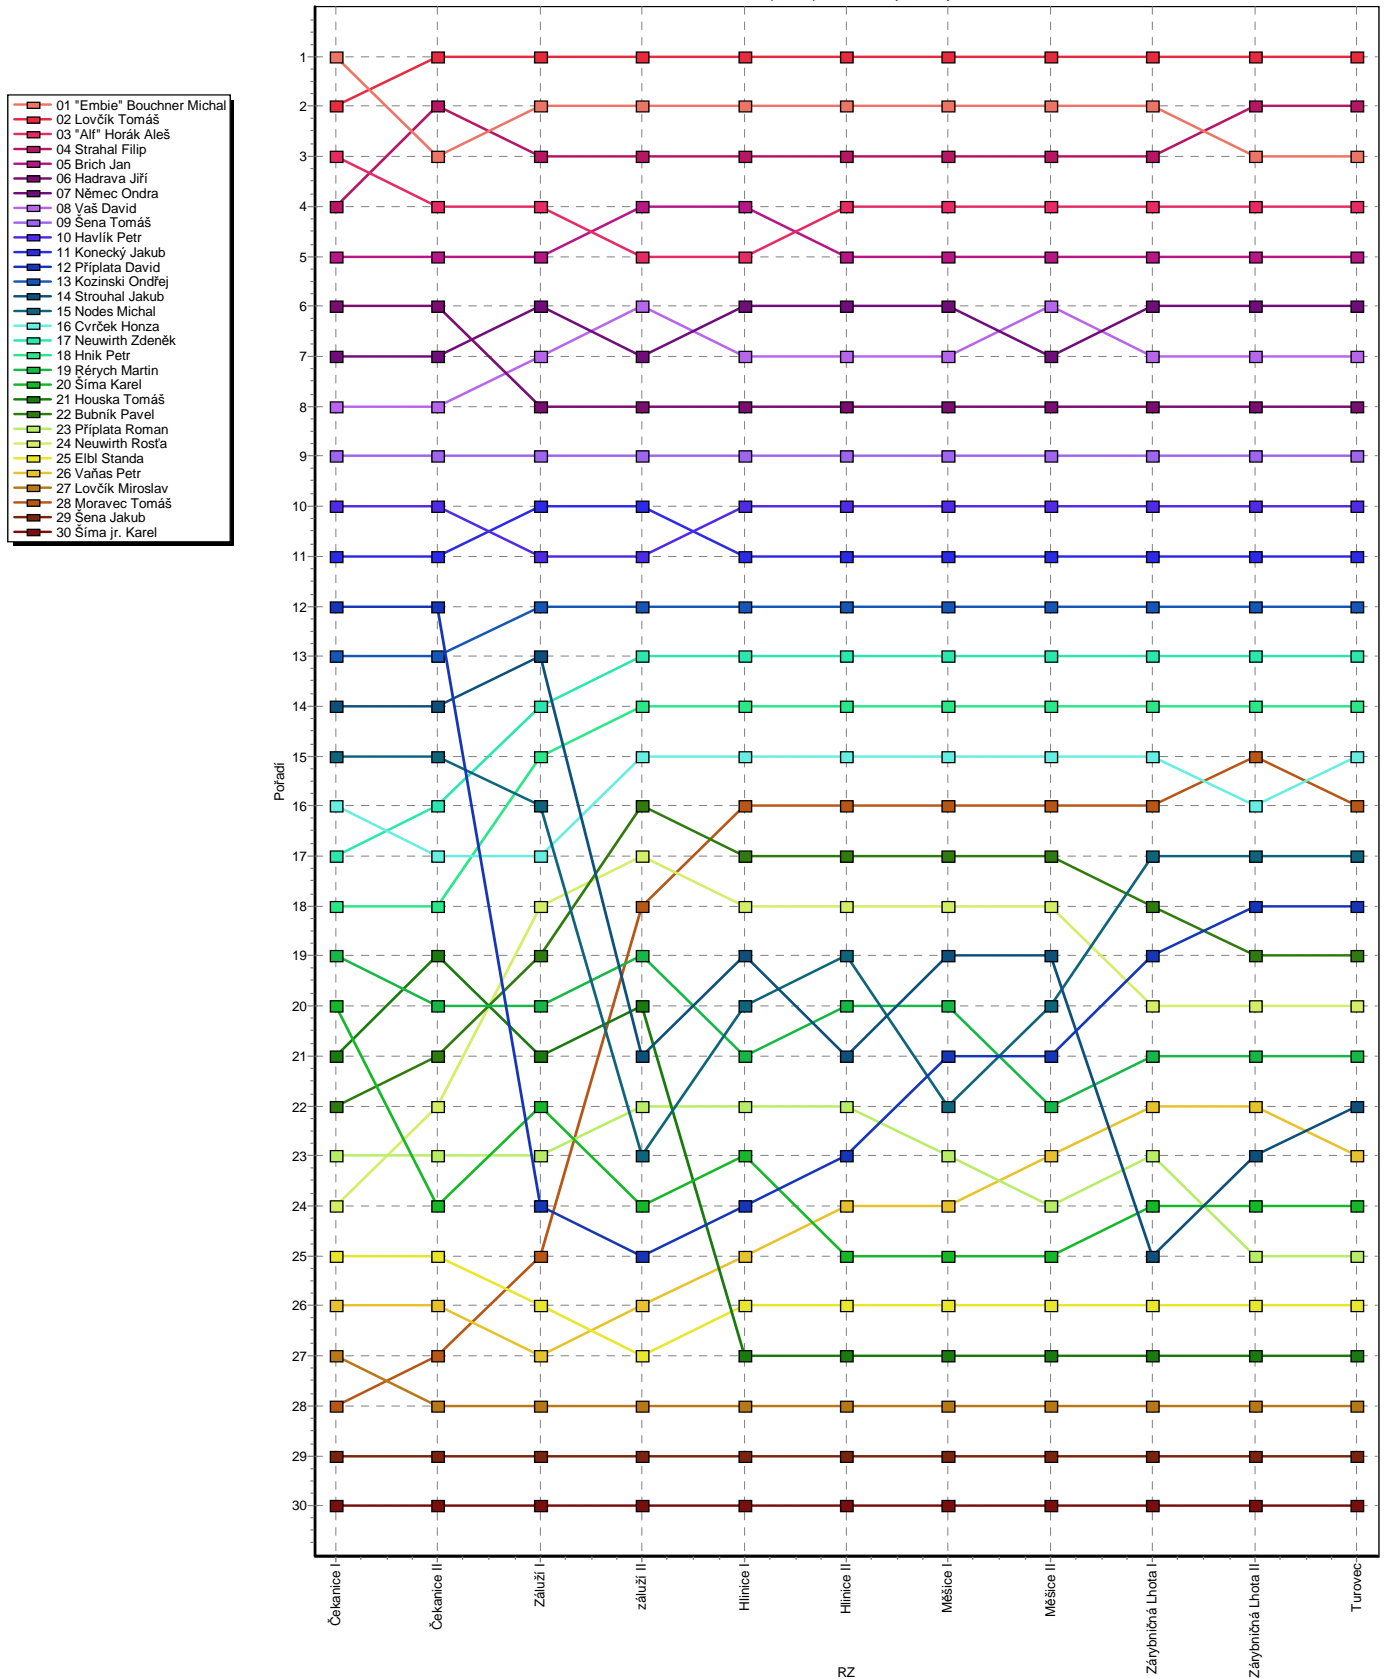

**II. RC rally Tábor 2010**

*Poz. St.č. Jezdec**Karoserie**Čik.čas**Penalizace**Ztráta na 1.**Ztráta na př.*

Popis závodu

Datum a místo: 5.6.2010**Místo: Tábor****Počet RZ: 11****Složení RZ - asfalt: 45% šotolina: 45% guma: 10%****Ředitel závodu: Tomáš Šena sena.tomas@tiscali.cz****Počet účastníků****Přihlášeno: 30****Odstartovalo: 30****Nedokončili: 0****Jury****Michal Bouchner****Martin Rérych****Tomáš Moravec**

Celkové pořadí závodu

II. RC rally Tábor 2010

Délka 0,0m

Pořadí v jednotlivých RZ

Celkové pořadí závodu

II. RC rally Tábor 2010

Délka 0,0m

Průběžné celkové pořadí po dokončení jednotlivých RZ